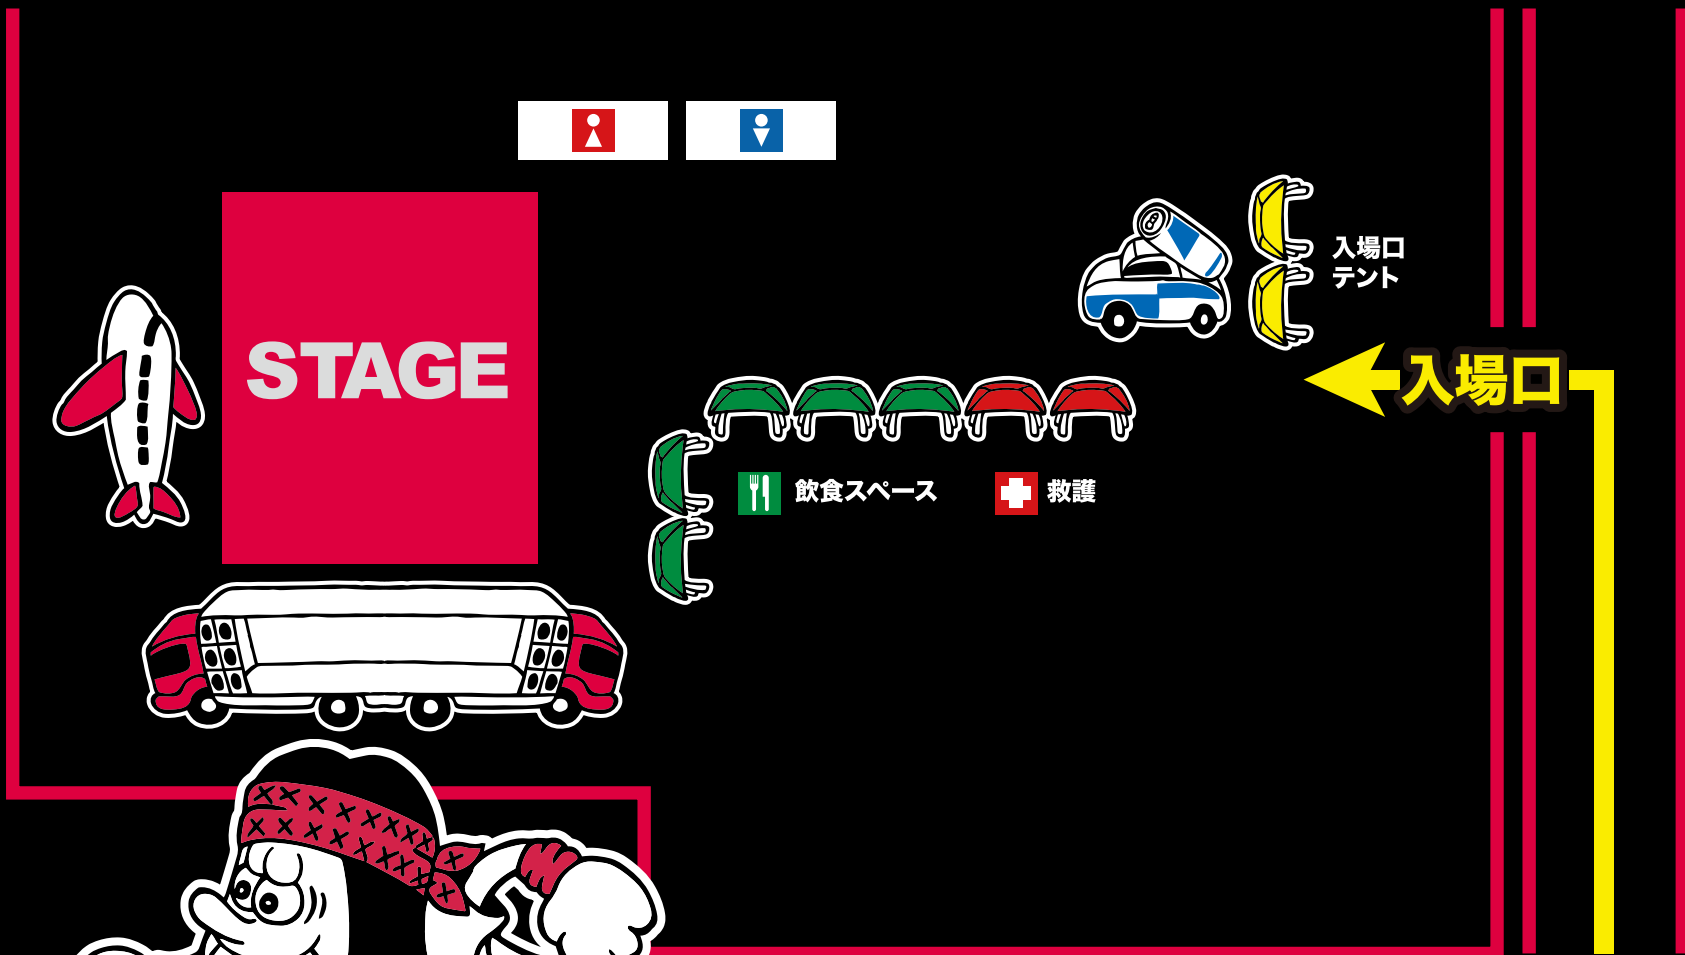

MEANING  
presents

# Pack This Air ~~X~~ Red Bull Live on the Road 2014 TRUCK STAGE (NAGOYA)

**7月12日(土)会場MAP**  
中部国際空港 臨時駐車場 野外特設ステージ